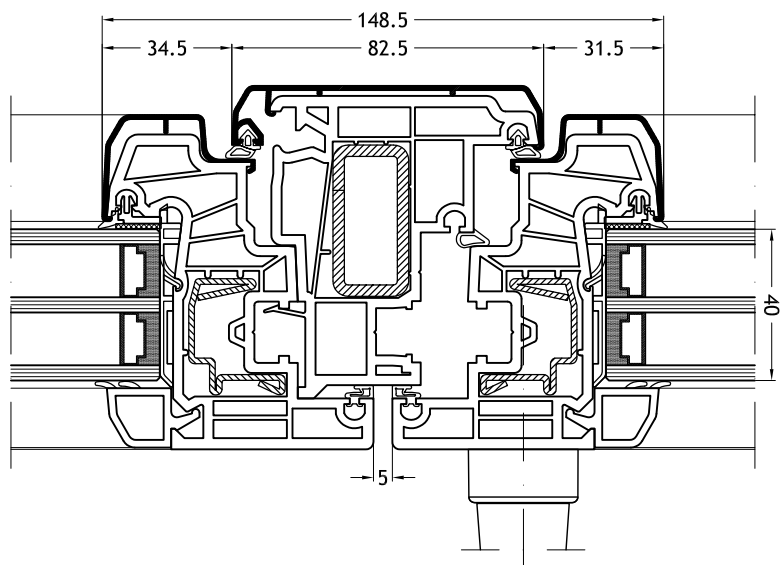

Technische tekeningen

Schaal 1:2