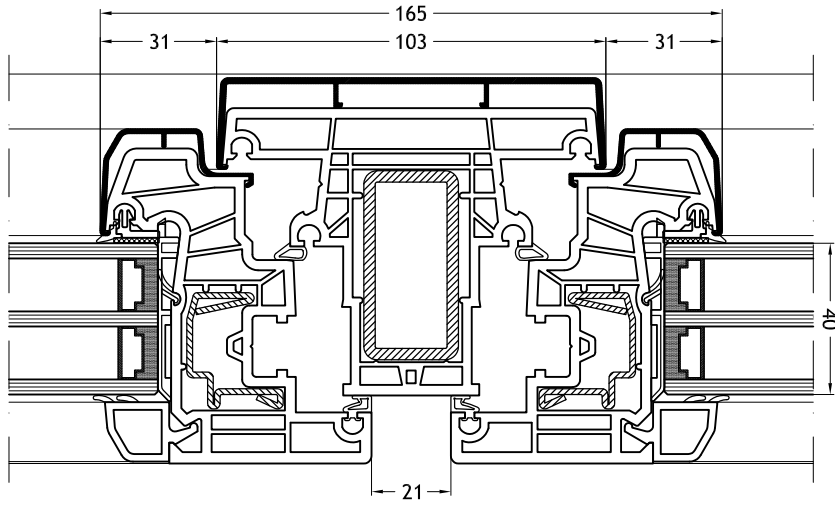

Technische tekeningen

Schaal 1:2

Kalf/Stijl 969N
met vleugel Classic-line