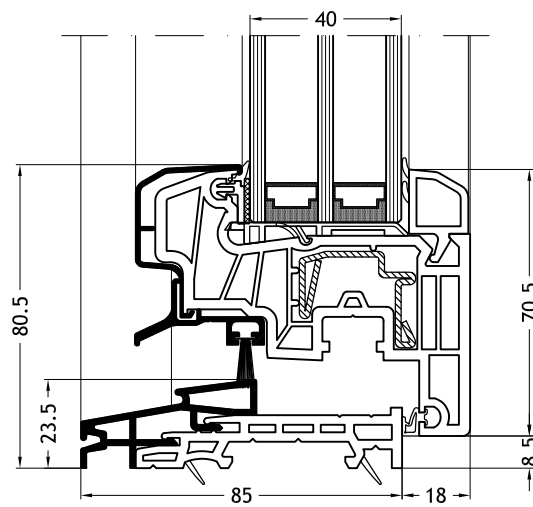

# Technische tekeningen

Schaal 1:2

**Kozijn Z-vorm 965N**  
met vleugel Classic-line

**Kozijn Z-vorm 966N**  
met vleugel Classic-line

**Vlakte onderdorpel**  
met vleugel Classic-line