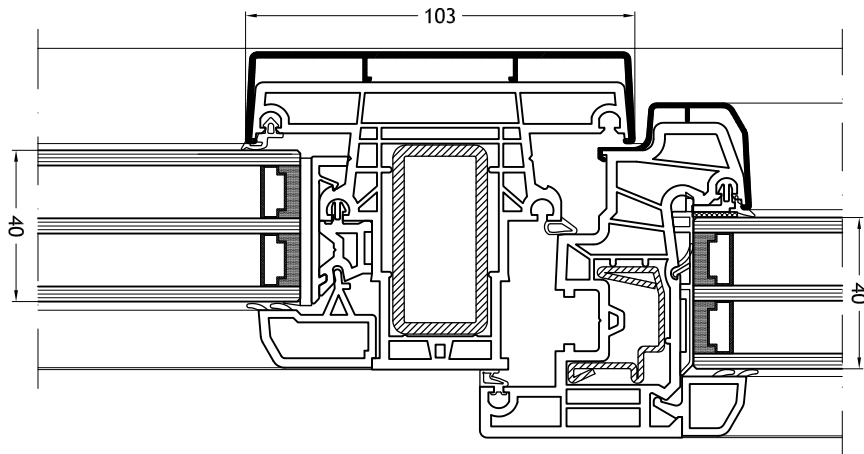

Klassieke stomp-middenpartij 945K
met vleugel Classic-line

Kalf/Stijl 969N
met vleugel Classic-line en vast glas